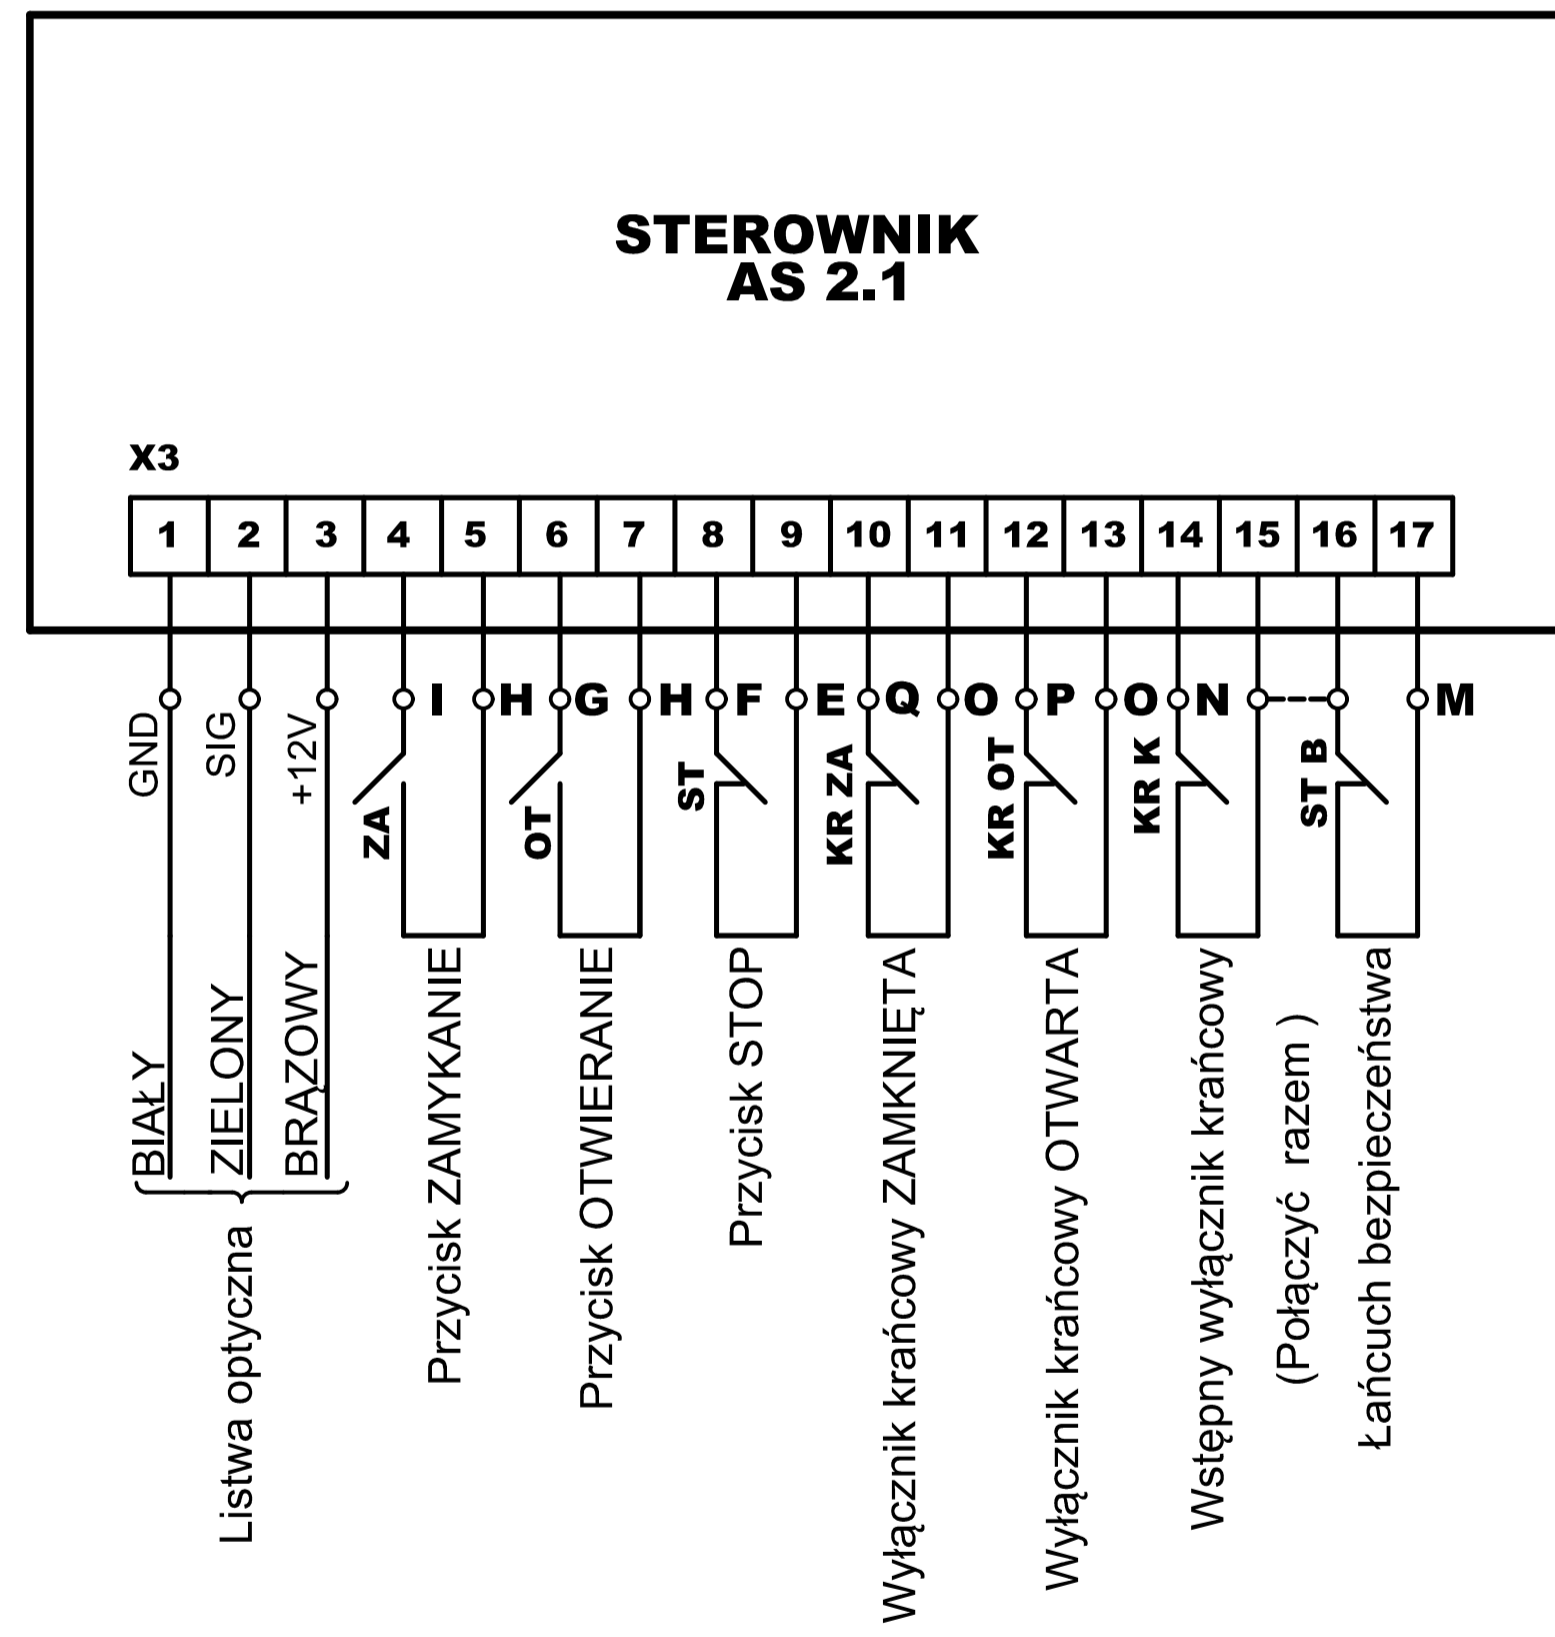

# PODŁĄCZENIE STEROWNIKA eL17 ZAMIENNIK AS 2.1

# PODŁĄCZENIE STEROWNIKA eL17 ZAMIENNIK AS 2 TOTMANN