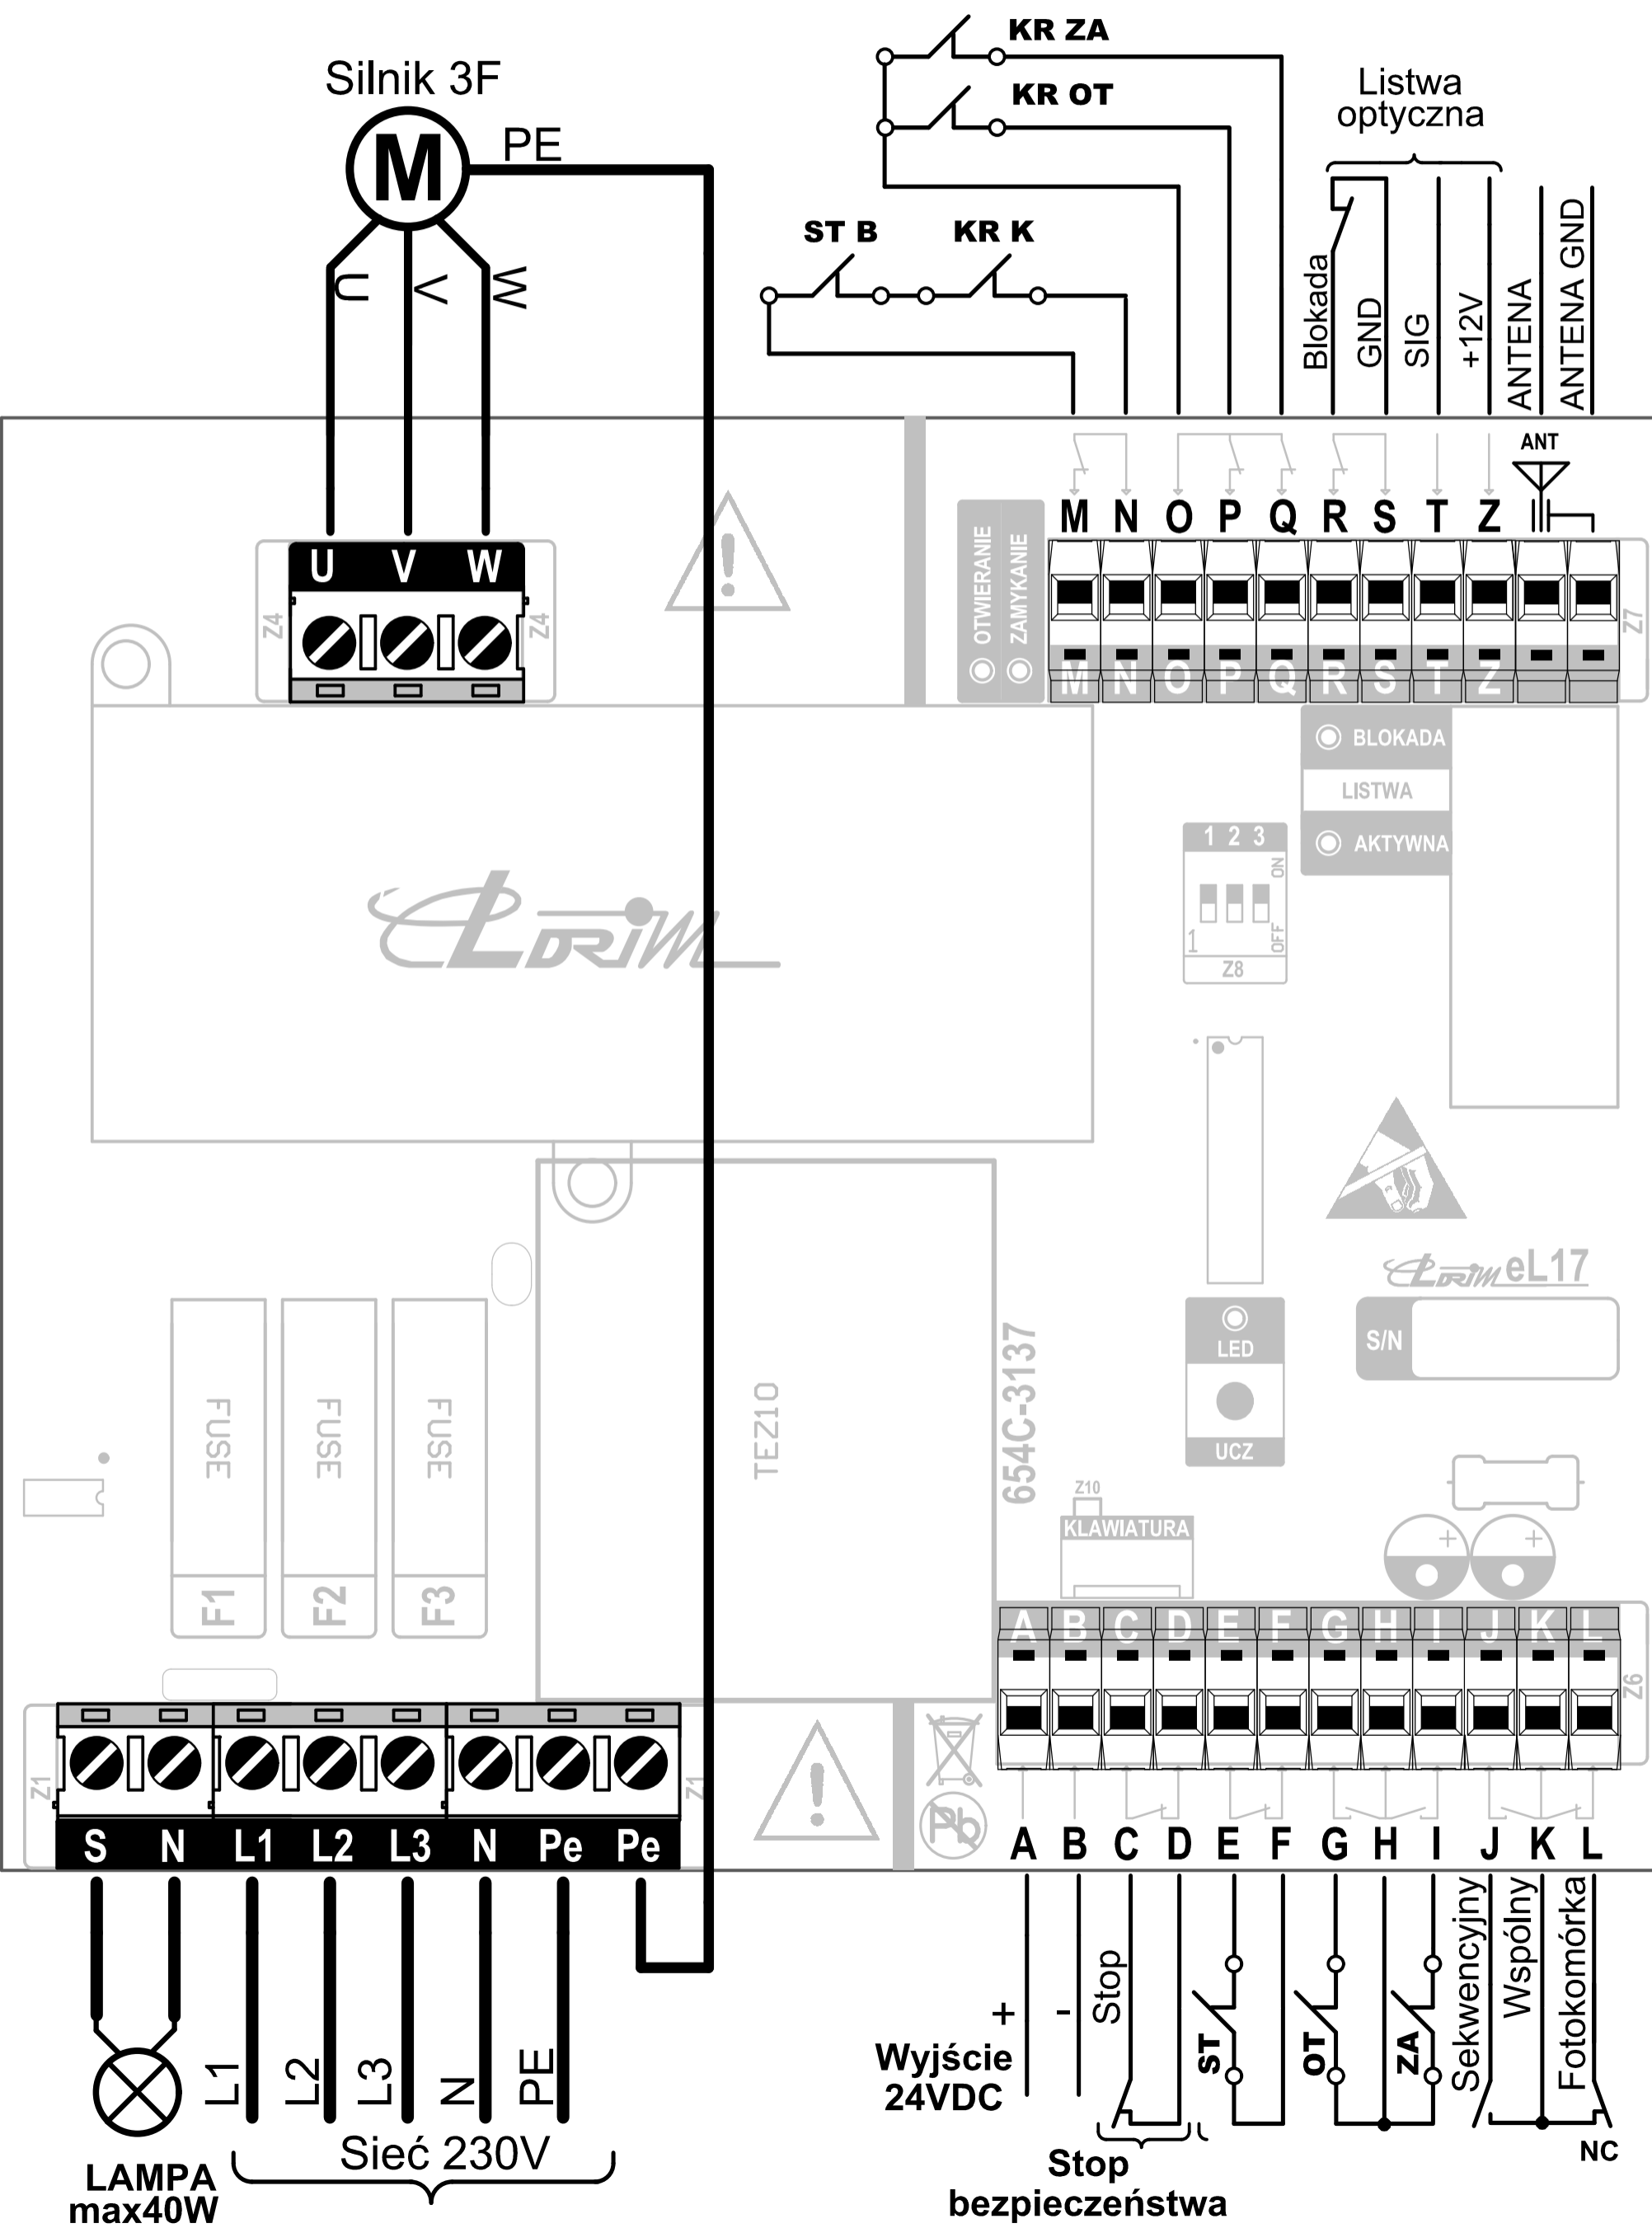

# PODŁĄCZENIE STEROWNIKA eL17 ZAMIENNIK AS 2.1

# PODŁĄCZENIE STEROWNIKA eL17 ZAMIENNIK AS 2 TOTMANN